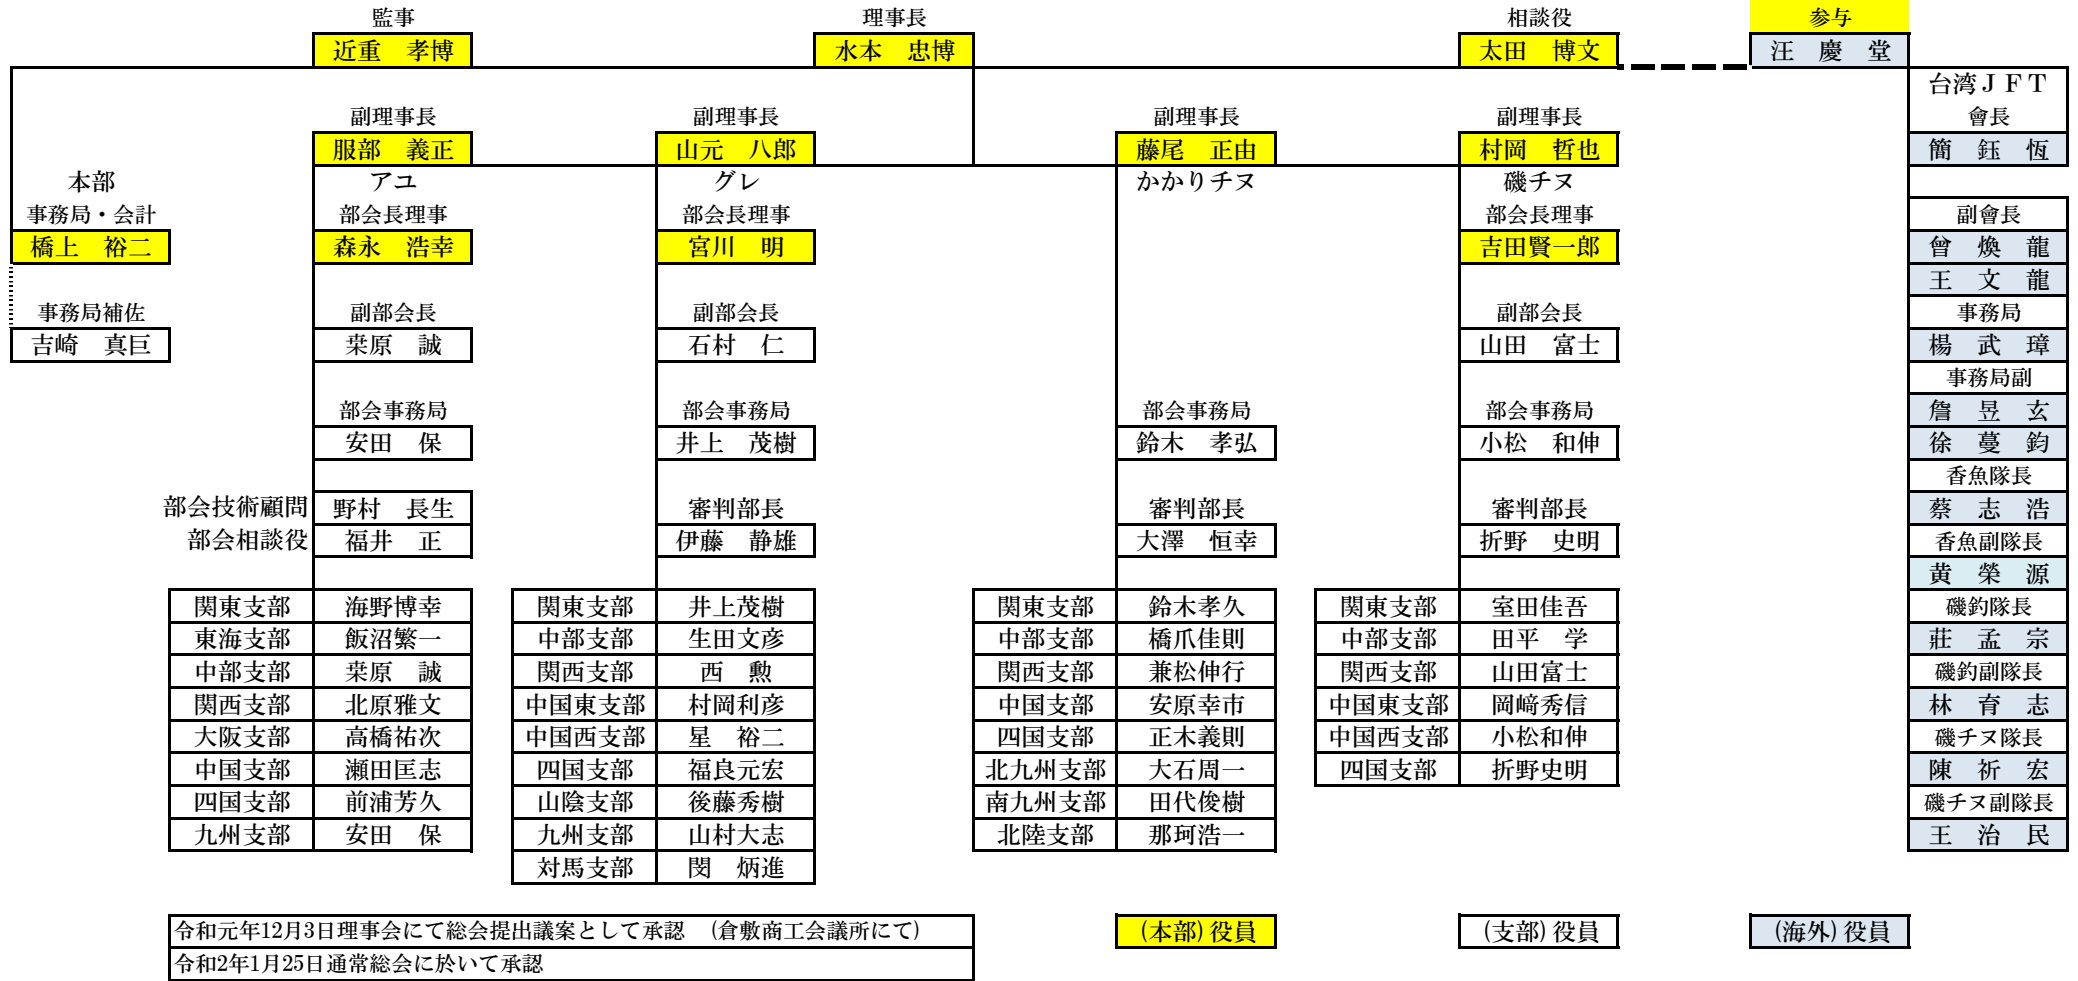

# 全日本釣り技術振興評議会 (JFT) 組織図

令和2年1月25日

上記組織図の記載内容が事実と相違ない事を証明します。

代表者住所 奈良県吉野郡吉野町立野81

代表者氏名 全日本釣り技術振興評議会理事長 水本 忠博